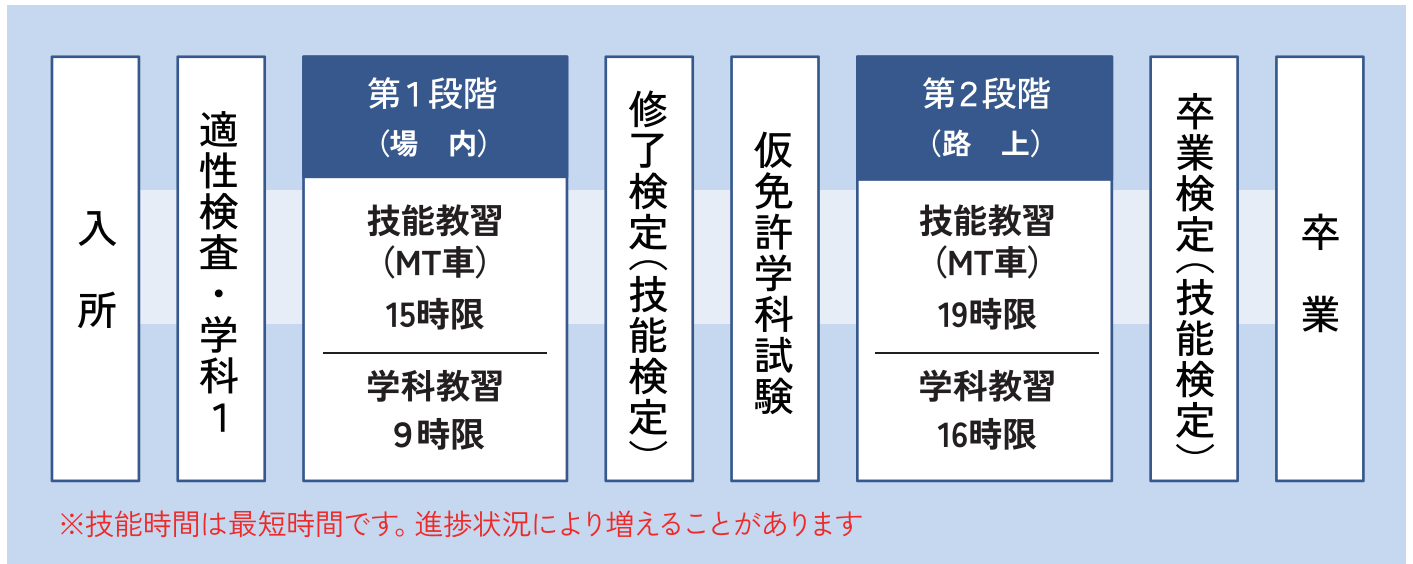

MT免許取得カリキュラムをお選びいただきます

※教習所・自動車学校ごと
対応は異なります

岳麓自動車教習所でのMT免許取得までの流れ

1 現状のMT免許取得方法

2 AT免許卒業検定合格後 → AT限定解除審査

1 2 のいずれかをお選びいただき、教習を始めていただきます