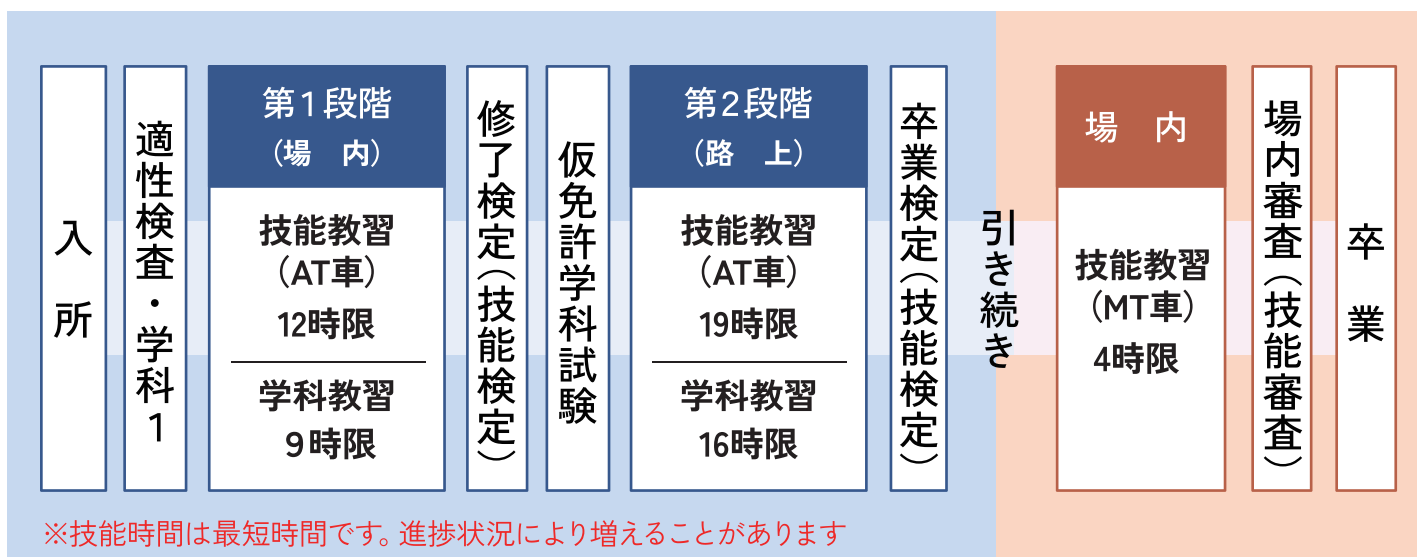

MT免許取得カリキュラムをお選びいただきます

※教習所・自動車学校ごと
対応は異なります

岳麓自動車教習所でのMT免許取得までの流れ

1 現状のMT免許取得方法

2 AT免許卒業検定合格後 → AT限定解除審査

1 2 のいずれかをお選びいただき、教習を始めていただきます